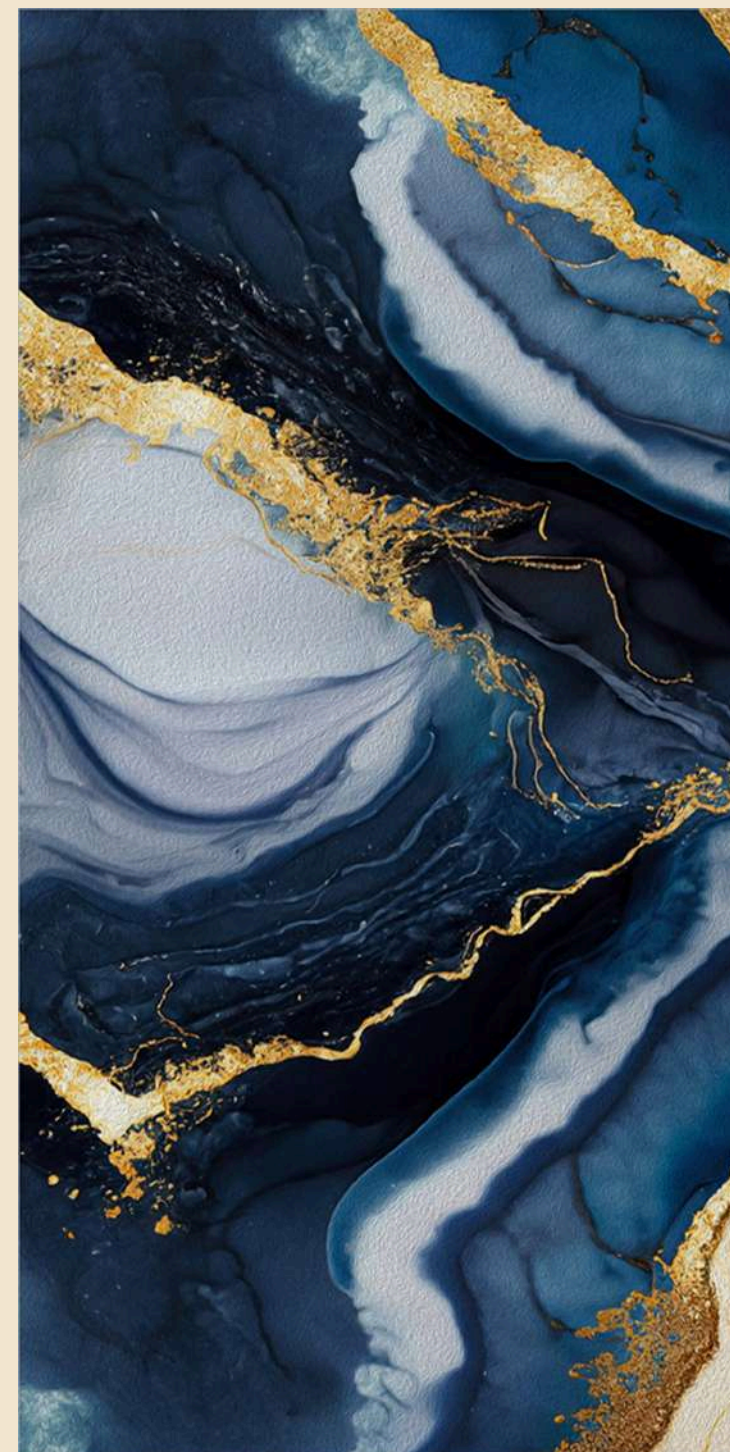

Sol & Mur Salle d'eau Intérieur Extérieur Piscine Façade Cuisine Salle de réception

AZUR BLUE

1200
600