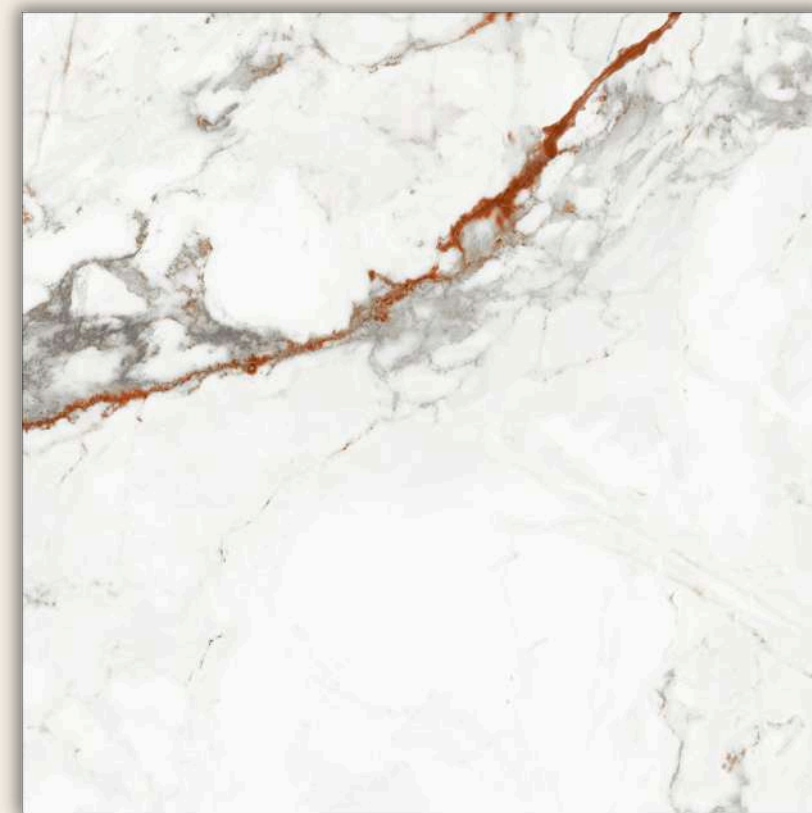

8000
8000

ICCOSIUM

Sol & Mur Salle d'eau Intérieur Extérieur Piscine Façade Cuisine Salle de réception