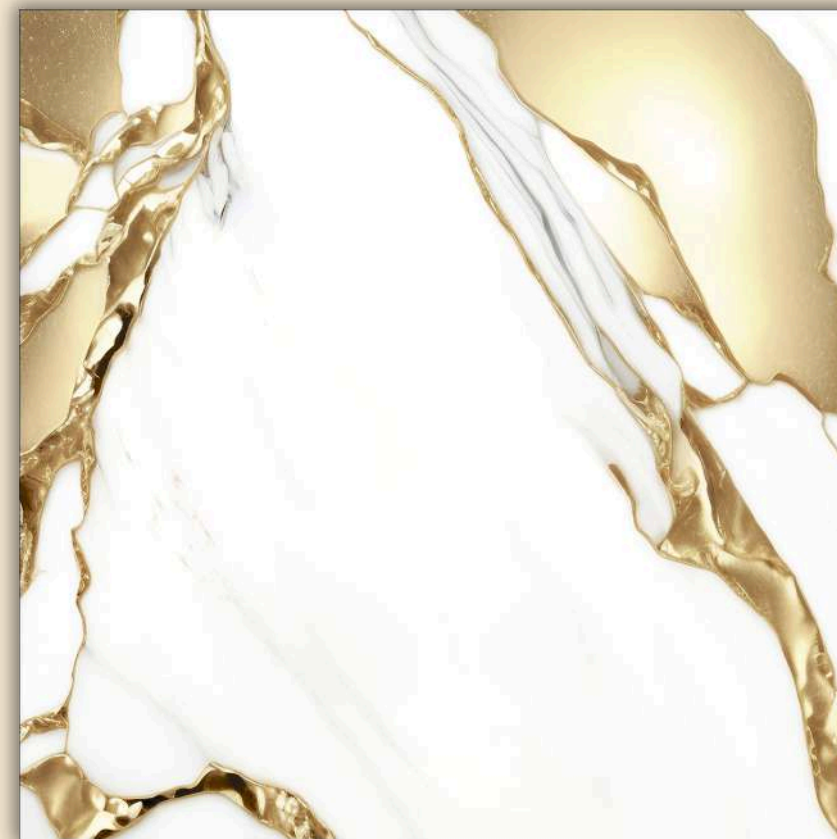

Sol & Mur Salle d'eau Intérieur Extérieur Piscine Façade Cuisine Salle de réception

800
800

DIOR