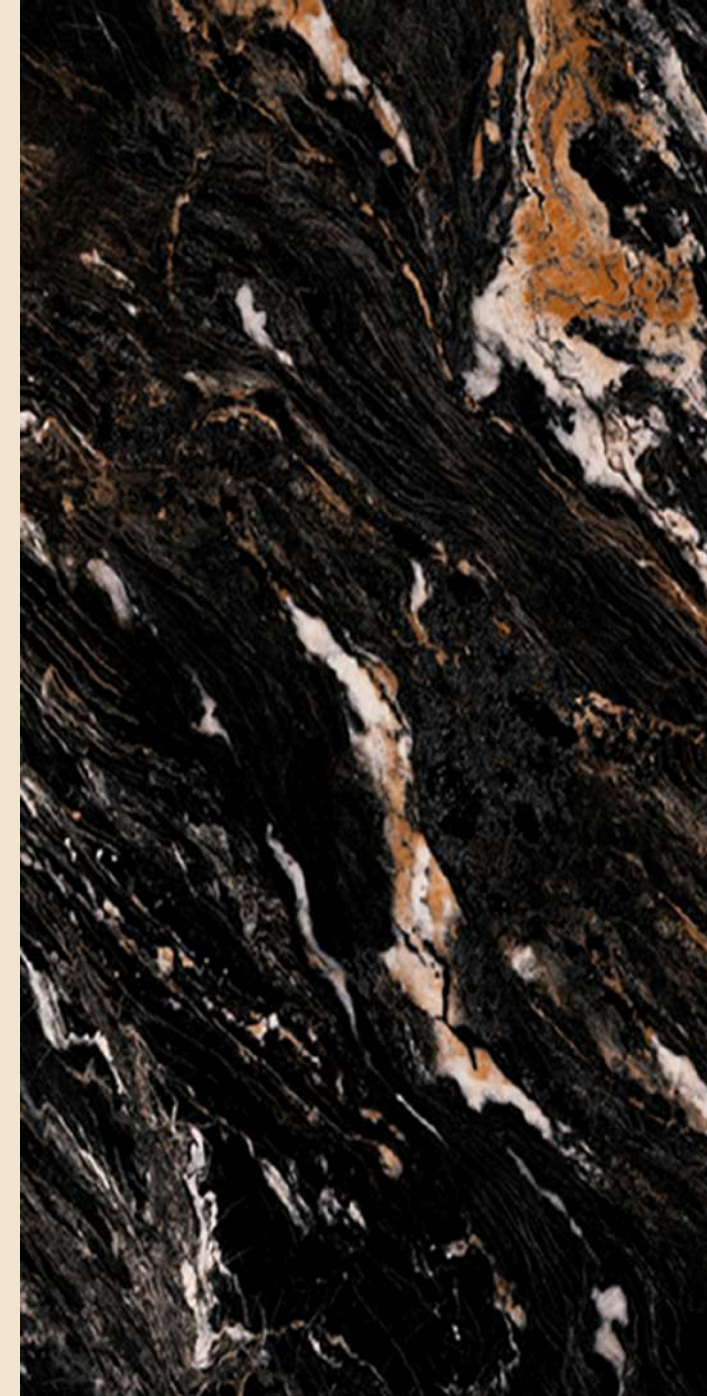

Sol & Mur Salle d'eau Intérieur Extérieur Piscine Façade Cuisine Salle de réception

MERCURE

1200
600