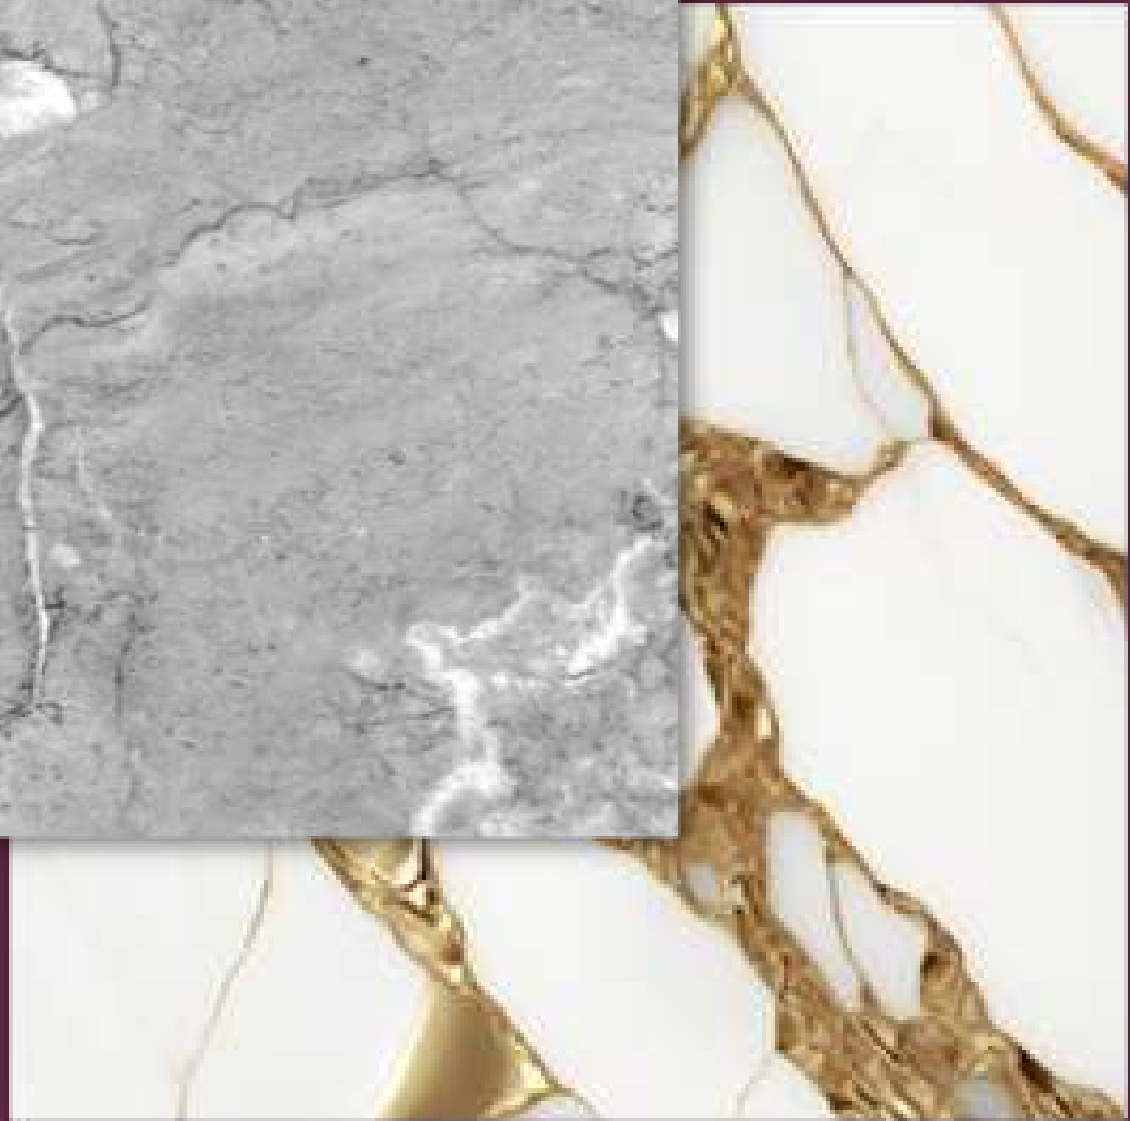

FORMAT
800X800 MM